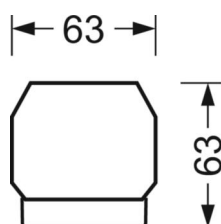

DEEP-LINK

<https://www.regiolux.de/ru/article/18614406600>

Ссылка	LED 12000lm 840
ηLB	100 %
Φ ↓/↑	98 % / 2 %
UGR поп./вдоль	22.4 / 22.8

Механика

цвет корпуса	белый стандартный для электротехники RAL 9016
размеры (LxWxH/DxH)	1531mm x 55mm x 33mm
вес (нетто)	1.9kg
Вид монтажа	сборка трековых систем

размеры

L	1531 mm	Длина
В	55 mm	Ширина
н	33 mm	Высота