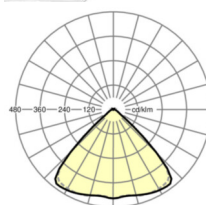

DEEP-LINK

<https://www.regiolux.de/ru/article/18614406600>

Ссылка	LED 12000lm 840
ηLB	100 %
Φ ↓/↑	98 % / 2 %
UGR поп./вдоль	22.4 / 22.8

Механика

цвет корпуса	белый стандартный для электротехники RAL 9016
размеры (LxWxH/DxH)	1531mm x 55mm x 33mm
вес (нетто)	1.9kg
Вид монтажа	сборка трековых систем

размеры

L	1531 mm	Длина
В	55 mm	Ширина
н	33 mm	Высота