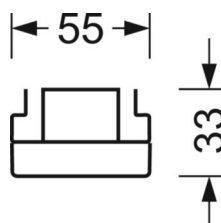

электротехника

Балласт	Электронный драйвер DALI2 (1 штука)
Мощность системы	68W
сетевое напряжение	230V/50Hz
класс энергосбережения/Источник света	C

Оптика

Оснастка	LED, цветопередача/оттенок света CRI ≥ 80 / 4000K
Допуск для координаты цветности (MacAdam)	3SDCM
Фотобиологическая безопасность (светильник)	RG1
Номинальный световой поток	11639lm
Срок службы LED	50000h L80/B10 (Tq 25°C)
светоотдача светильников	170lm/W
Угол излучения	95° (C0) / 95° (C90)
UGR поп./вдоль	22.4 / 22.8

DEEP-LINK

<https://www.regiolux.de/ru/article/18614406600>

Ссылка	LED 12000lm 840
ηLB	100 %
Φ ↓/↑	98 % / 2 %
UGR поп./вдоль	22.4 / 22.8

Механика

цвет корпуса	белый стандартный для электротехники RAL 9016
размеры (LxWxH/DxH)	1531mm x 55mm x 33mm
вес (нетто)	1.9kg
Вид монтажа	сборка трековых систем

размеры

L	1531 mm	Длина
В	55 mm	Ширина
н	33 mm	Высота